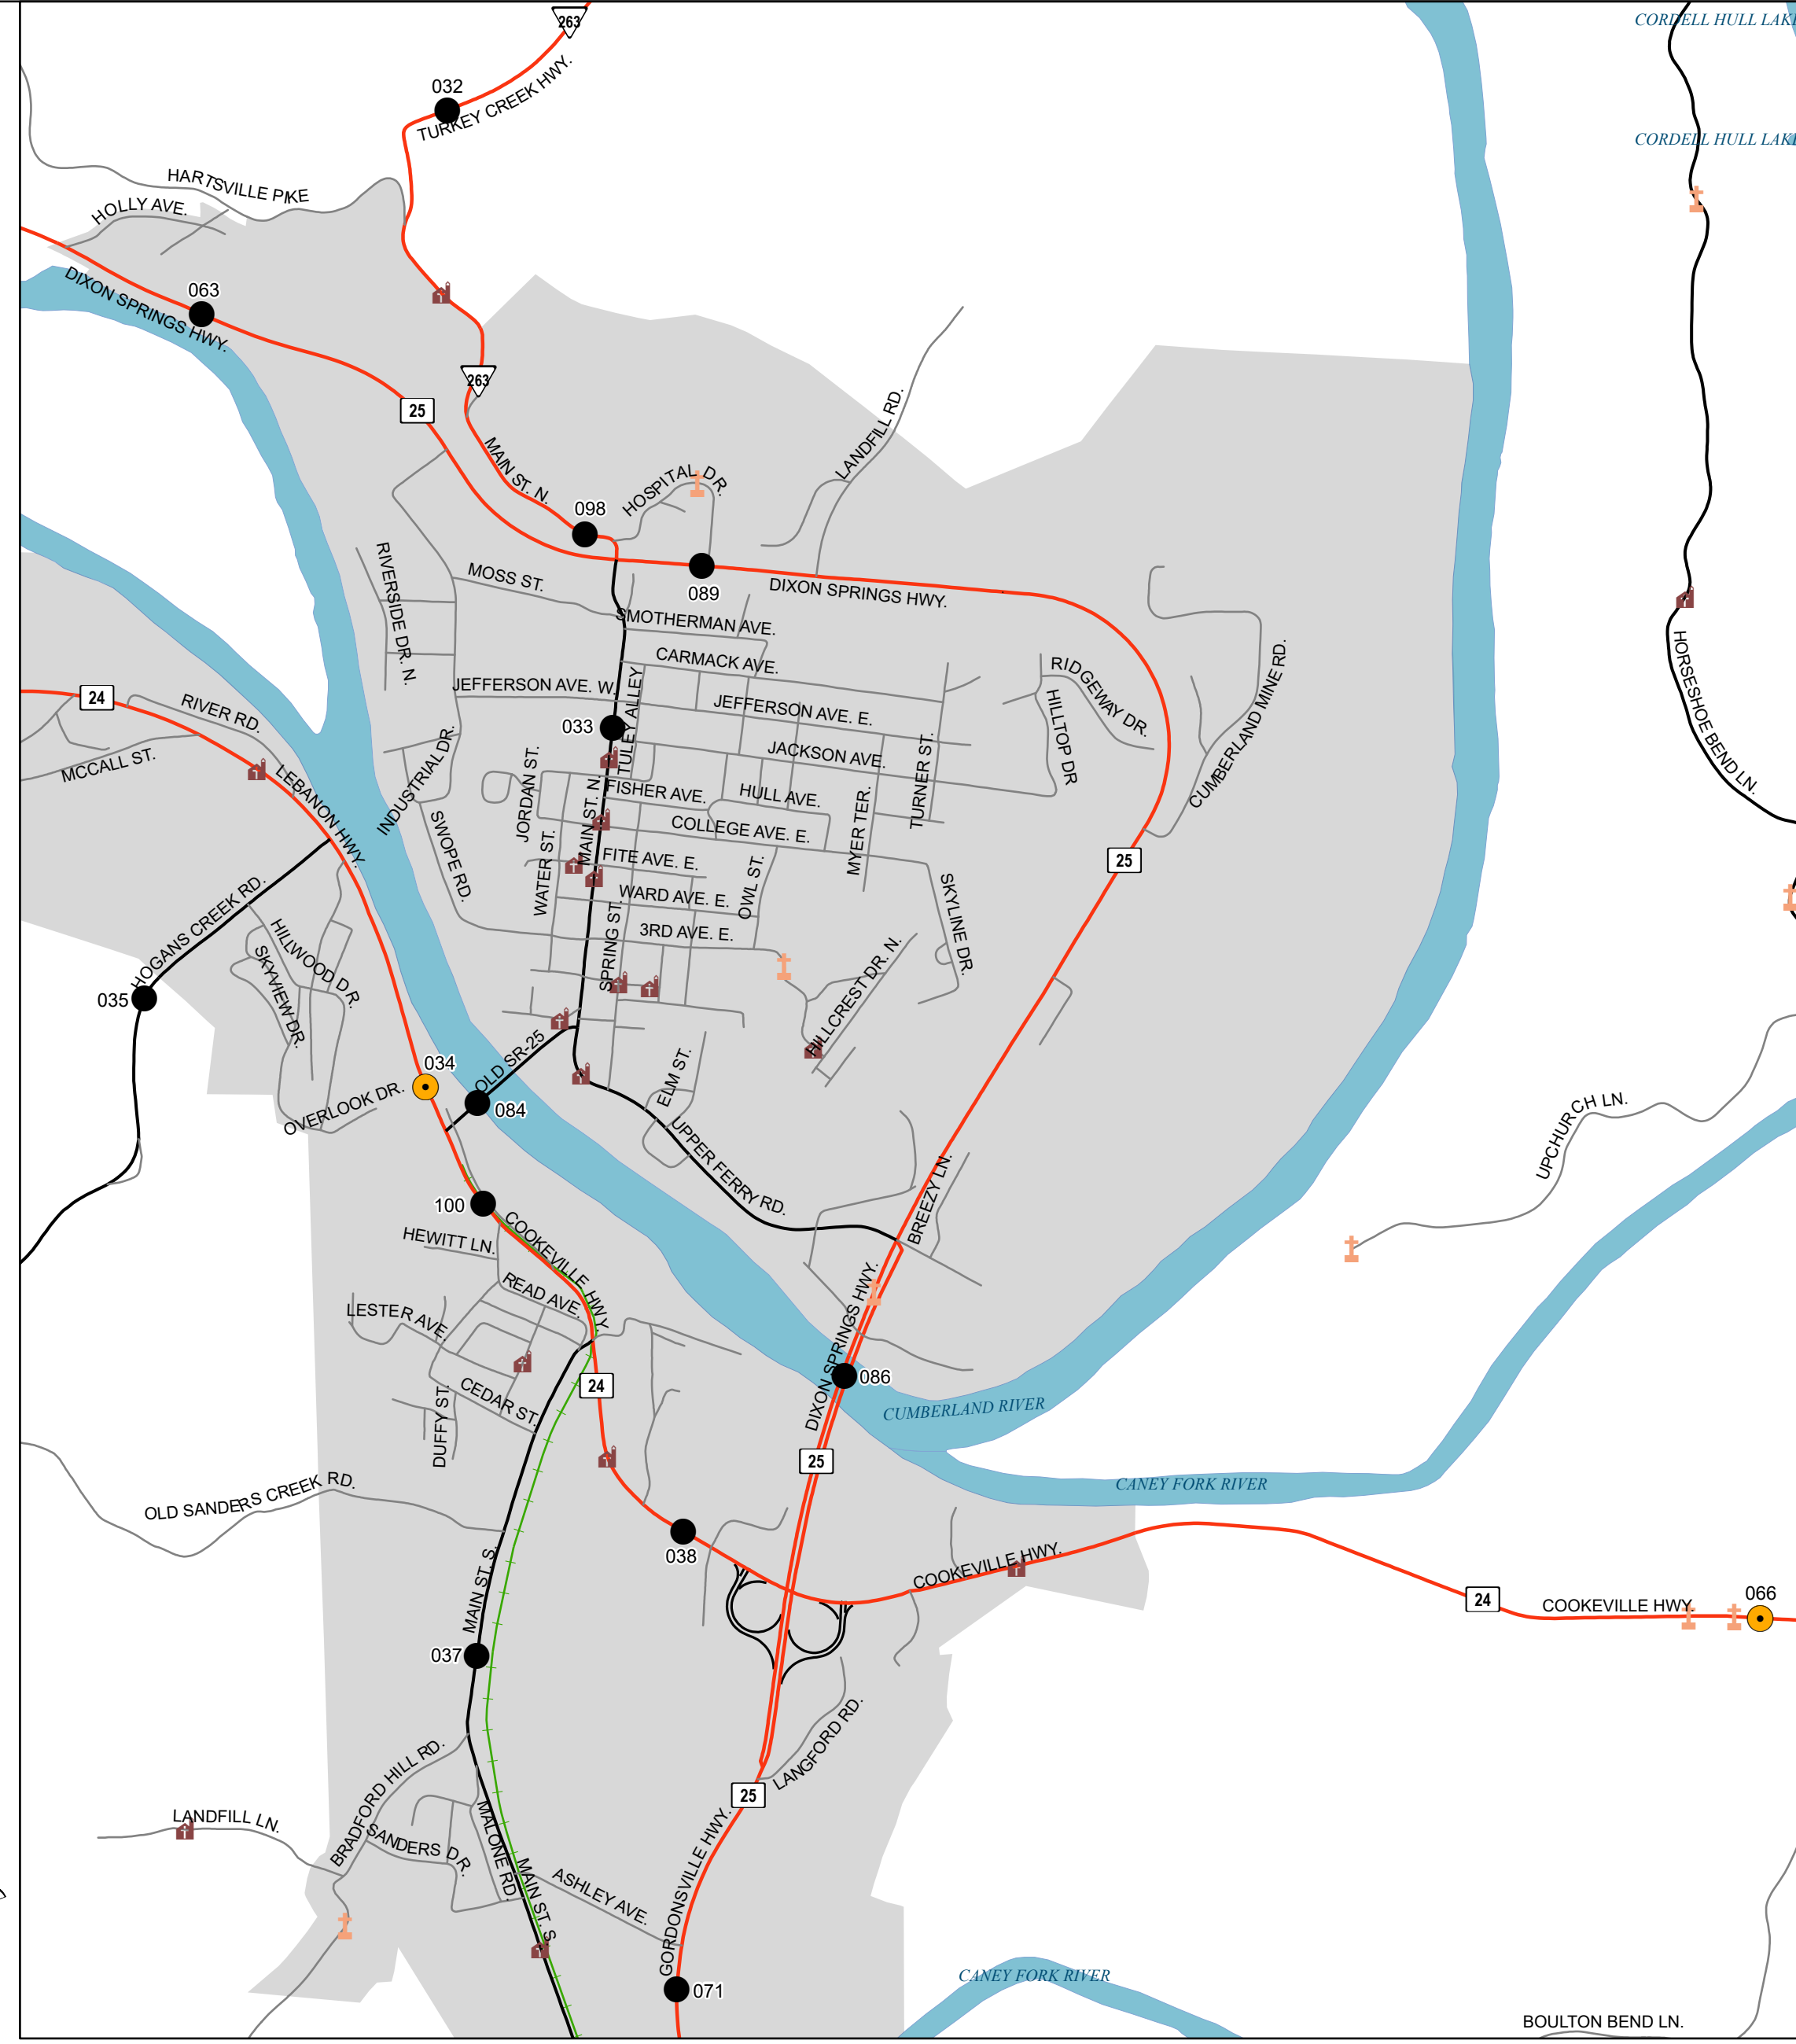

CC Traffic Stations

001	023	051	077	101
002	024	052	078	103
004	025	054	079	
005	026	056	080	
007	027	057	081	
008	029	058	082	
009	030	059	083	
010	031	061	085	
013	039	064	087	
014	041	065	088	
015	042	067	091	
016	043	068	092	
017	045	070	093	
019	046	072	094	
020	047	073	095	
021	048	074	096	
022	050	076	099	

ATR Traffic Stations

043
044

1. South Carthage & Carthage

CC Traffic Stations

032	038	086
033	063	089
034	066	098
035	071	100
037	084	

Legend

- HPMS Traffic Stations
- Class Count Traffic Stations
- CC Traffic Stations
- ATR Traffic Stations
- EDL Traffic Stations
- Churches
- Cemeteries
- HPMS Route
- Interstate
- State Route
- Functional Route
- Local Route
- Railroads
- Major Waterways
- Parks
- Municipal Boundary

1. South Carthage & Carthage

**2023 Traffic Map
Smith County
Tennessee**

Prepared by the
Tennessee Department of Transportation
Long Range Planning Division
Office of Data Visualization