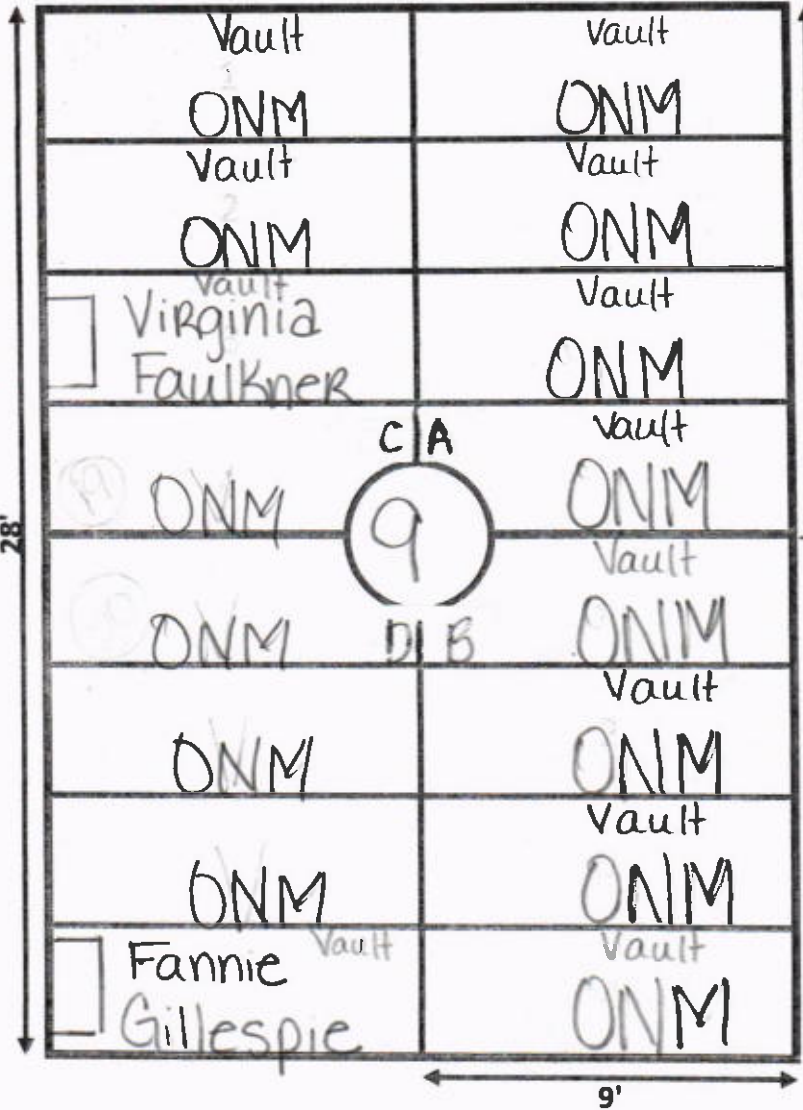

18'

C

A

Tree Line

Lot 9-1

D

B

9'